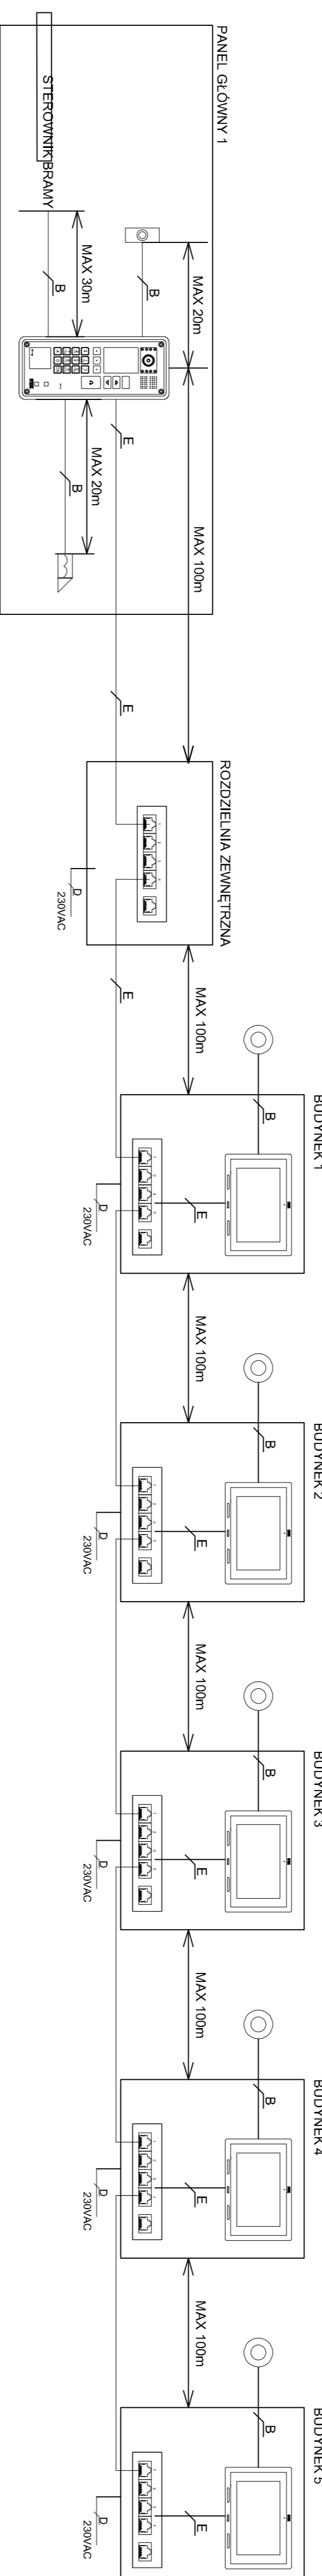

SYSTEM IPERCOM PRZYKŁADOWA KONFIGURACJA OSIĘDŁA

LEGENDA

Panel wywołania z tonem kodowym.
Kawalerka numeryczna, wysłalaczem z elektronicznym systemem lokalnym i
czytnikiem
nr ref. 1050/76
Wzrostowe podrynowe nr ref. 115843, 115863

Uniton głosnomowy (opcja)
nr ref. 11603

Monitor Głosnomowy MAX LITE
nr ref. 117114

SWITCH POE
IPERCOMPERVOICE
nr ref. 1039/SWITCH

Przycisk czarna obokiego

Przycisk wyjścia nr ref. H305

Elektrozaczep NC 12V DC

RE Liniowa rozdzielnia elektryczna

Oprowadzenie

E FILIP kart 5e

D VDV 3x1:5

B OMV 2x1