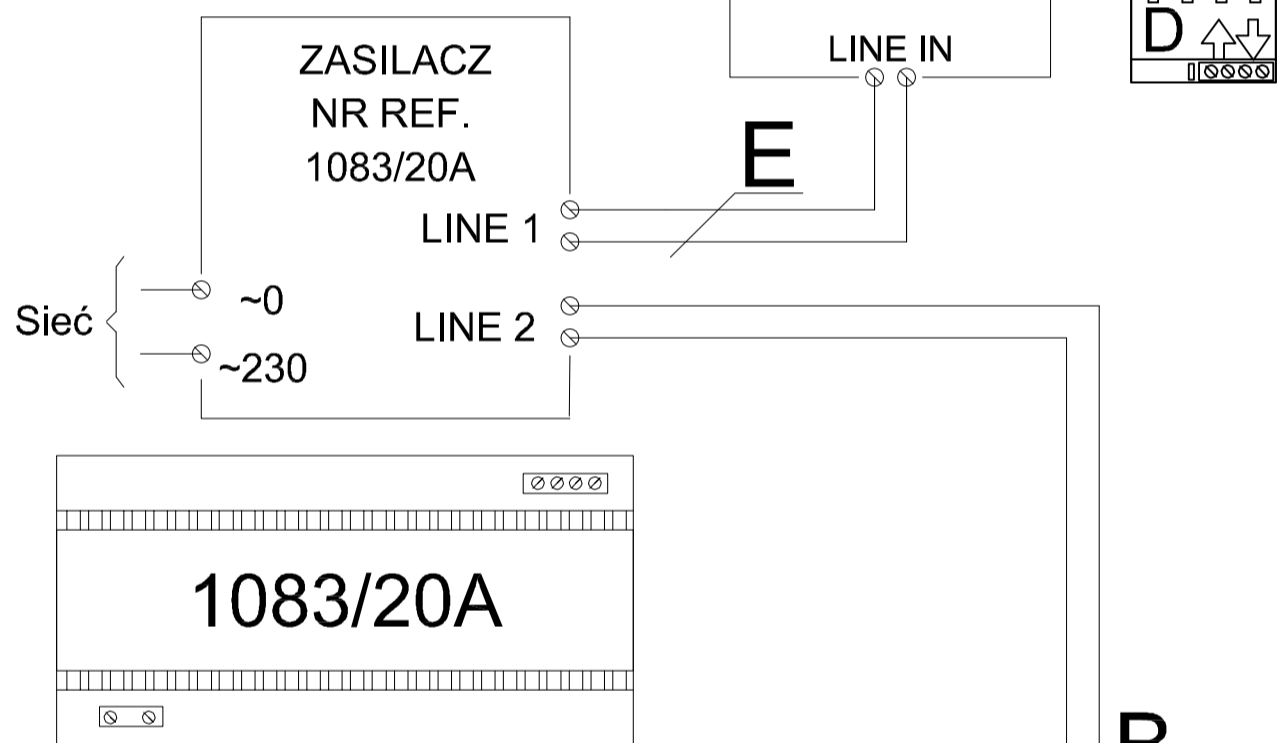

## Rozdzielnia

Panel Główny  
Nr. ref 1784/1  
ID = 0

## LEGENDA

Panel wywołania MIKRA 2 do systemu 2Voice  
Panel dwulokatorski z kamerą szerokokątną i dwoma przyciskami  
Montaż natynkowy.  
Nr ref. 1784/2

Monitor MIRO DO SYSTEMU 2VOICE  
Funkcja dzwonka lokalnego, funkcja interkomu  
nr ref. 1750/1

Dystrybutor wideo z separacją zwarć.  
Nr ref. 1083/55

Zasilacz systemowy 2Voice  
nr ref. 1083/20A  
Rozmiar 10 DIN

Przycisk wyjścia podtynkowy  
NR REF. H300

Elektrozaczep 12 lub 24V DC  
Normalnie zamknięty (awersyjny)  
RE Lokalna rozdzielnia elektryczna

## Oprzewodowanie

- E UTP kat 5e
- F XZTKMXpw 4x2x0.8
- D YDYp 3x1,5
- B OMY 2x1

UWAGA : Na zewnątrz stosować przewody ziemne o tych samych parametrach