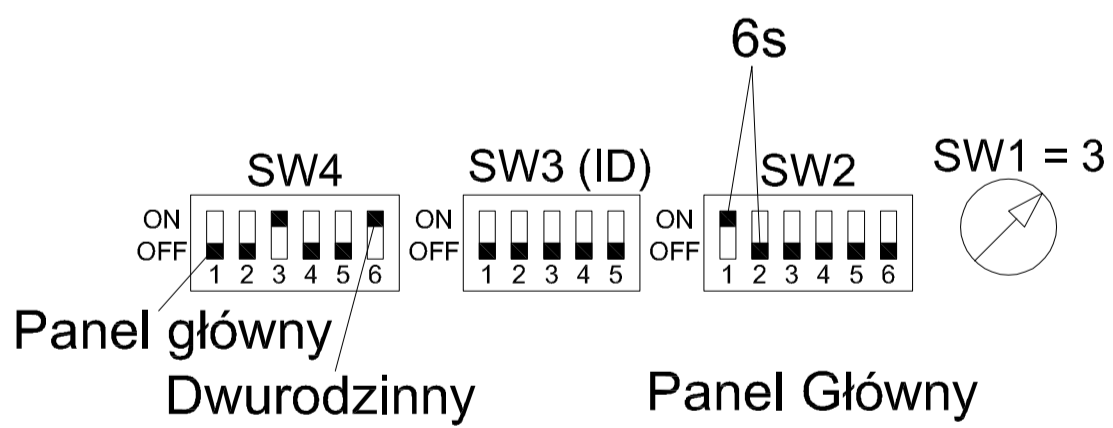

## Rozdzielnia

Panel Główny  
Nr. ref 1784/1  
ID = 0

## LEGENDA

Panel wywołania MIKRA 2 do systemu 2Voice  
Panel dwulokatorski z kamerą szerokokątną i dwoma przyciskami  
Montaż natynkowy.  
Nr ref. 1784/2

Monitor MIRO DO SYSTEMU 2VOICE  
Funkcja dzwonka lokalnego, funkcja interkomu  
nr ref. 1750/1

Dystrybutor wideo z separacją zwarć.  
Nr ref. 1083/55

Zasilacz systemowy 2Voice  
nr ref. 1083/20A  
Rozmiar 10 DIN

Przycisk wyjścia podtynkowy  
NR REF. H300

Elektrozaczep 12 lub 24V DC  
Normalnie zamknięty (awersyjny)  
RE Lokalna rozdzielnia elektryczna