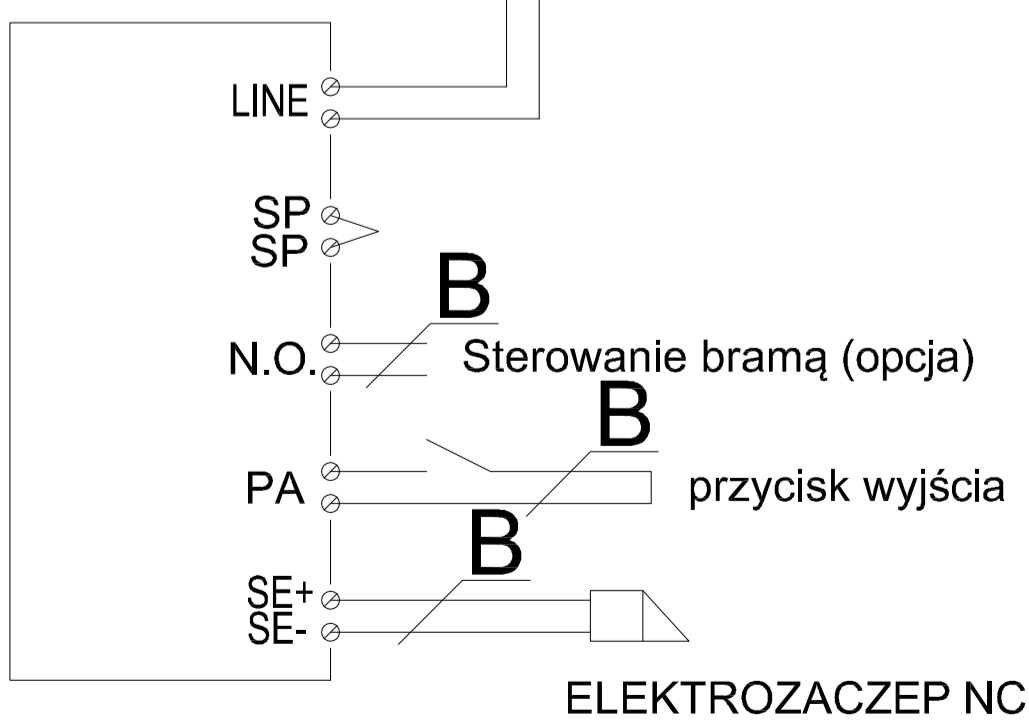

## Rozdzielnia

Panel Główny  
Nr. ref 1784/1  
ID = 0

## LEGENDA

Panel wywołania MIKRA 2 do systemu 2Voice  
Panel dwulokatorski z kamerą szerokokątną i dwoma przyciskami  
Montaż natynkowy.  
Nr ref. 1784/2

Monitor MIRO DO SYSTEMU 2VOICE  
Funkcja dzwonka lokalnego, funkcja interkomu  
nr ref. 1750/1

Dystrybutor wideo z separacją zwarć.  
Nr ref. 1083/55

Zasilacz systemowy 2Voice  
nr ref. 1083/20A  
Rozmiar 10 DIN

Przycisk wyjścia podtynkowy  
NR REF. H300

Elektrozaczep 12 lub 24V DC  
Normalnie zamknięty (awersyjny)  
RE Lokalna rozdzielnia elektryczna

## Oprzewodowanie

- E UTP kat 5e
- F XZTKMXpw 4x2x0.8
- D YDYp 3x1,5
- B OMY 2x1

UWAGA : Na zewnątrz stosować przewody ziemne o tych samych parametrach