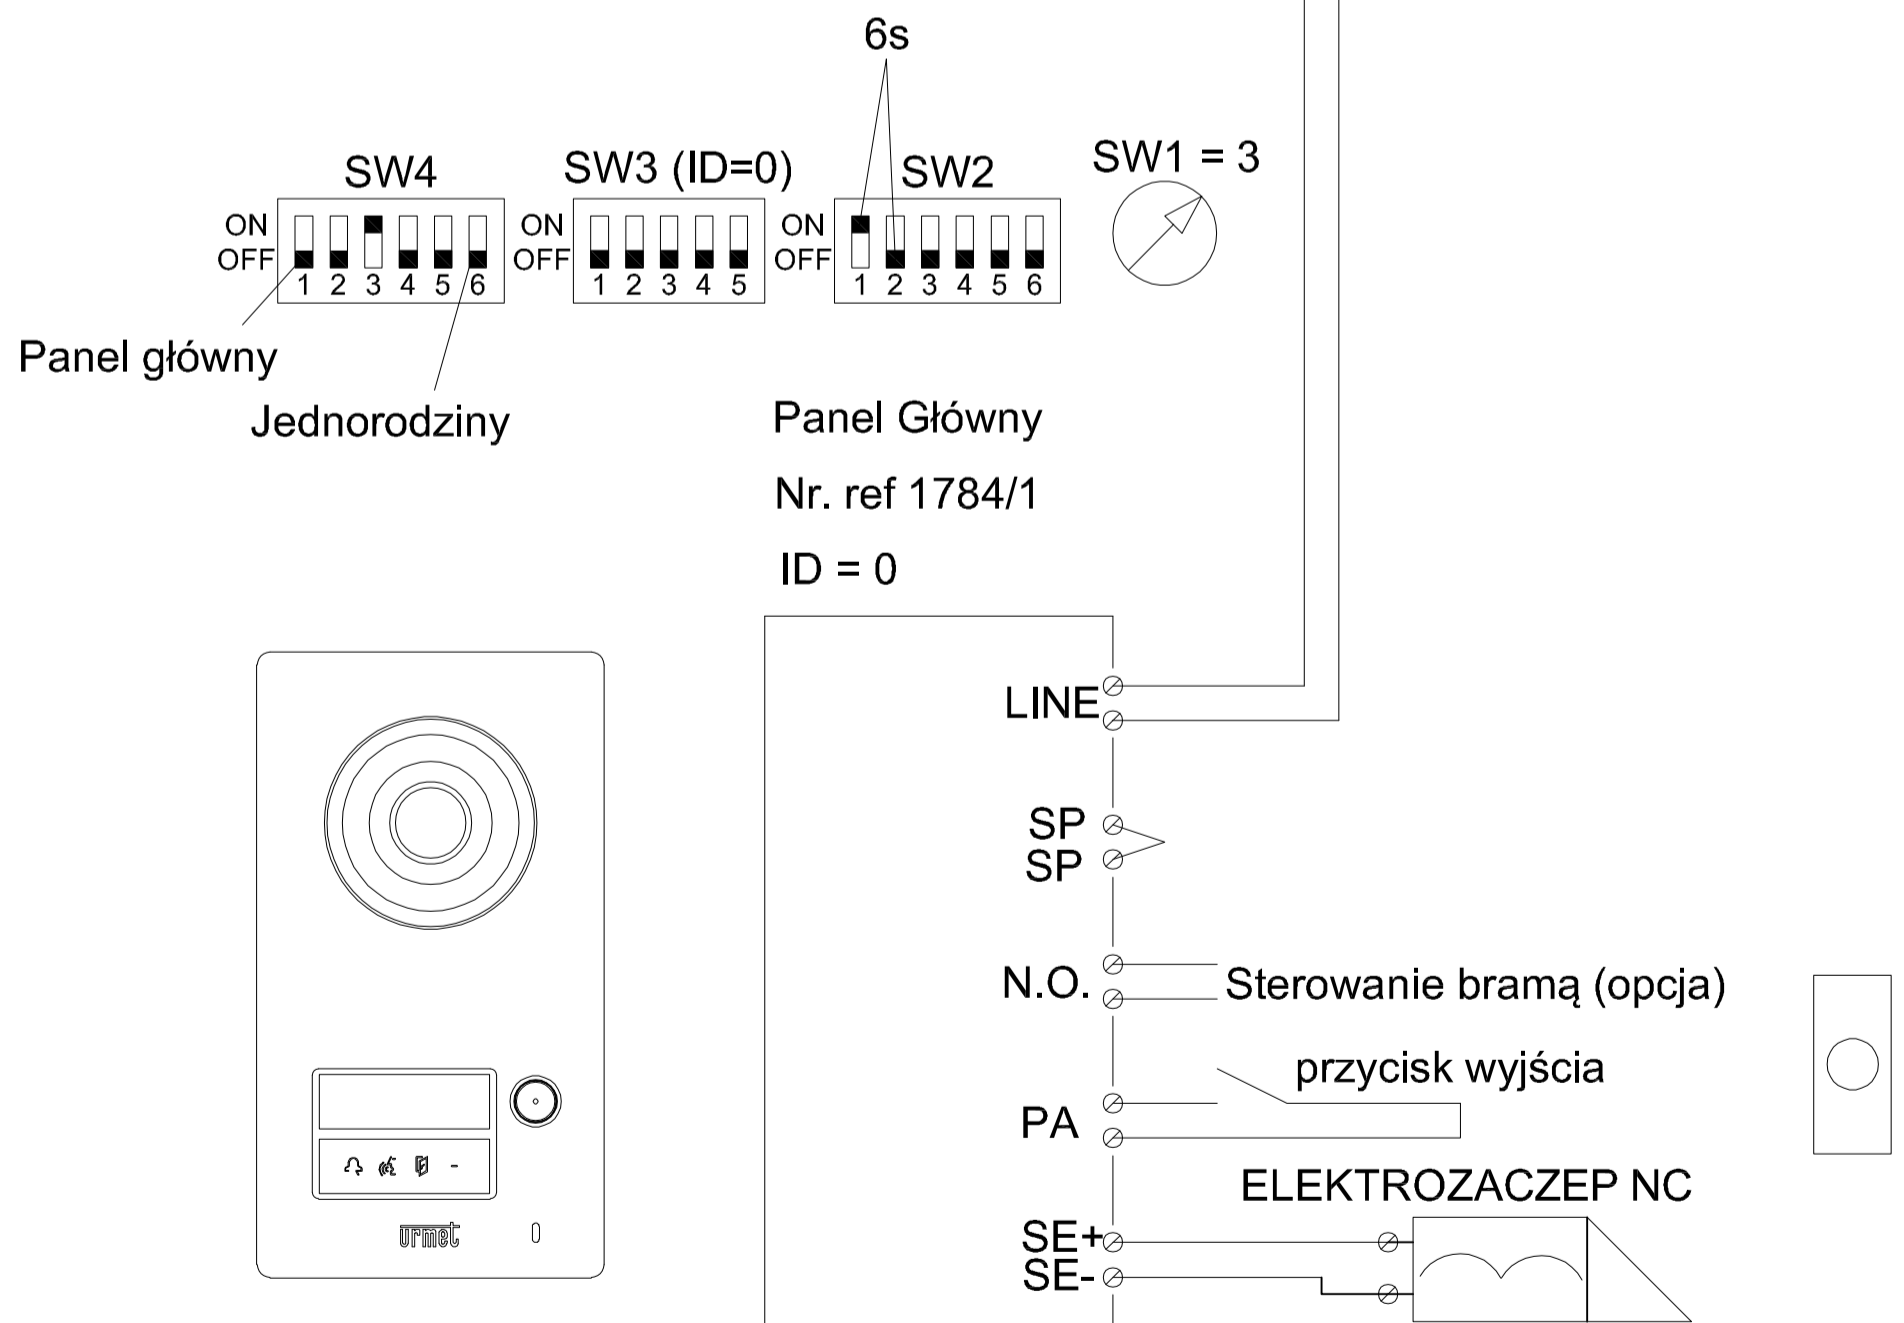

Monitor MIRO
1750/1

Rozdzielnia

LEGENDA

Panel wywołania MIKRA 2 z kamerą kolorową i jednym przyciskiem, dodatkowo sygnalizacja optyczna stanu pracy systemu. Montaż natynkowy nr ref. 1784/1;

Monitor MIRO DO SYSTEMU 2VOICE Funkcja dzwonnka lokalnego, funkcja interkomu nr ref. 1750/1

Zasilacz systemowy 2Voice nr ref. 1083/20A Rozmiar 10 DIN

Bramka IP Nr ref. 1083/58A Rozmiar ok 8 DIN

Elektrozaczep NC 12-24V DC

Przycisk wyjścia podtynkowy NR REF. H300

RE Lokalna rozdzielnia elektryczna

Linie 2Voice prowadzić pojedynczą parą - nie dublować żył.