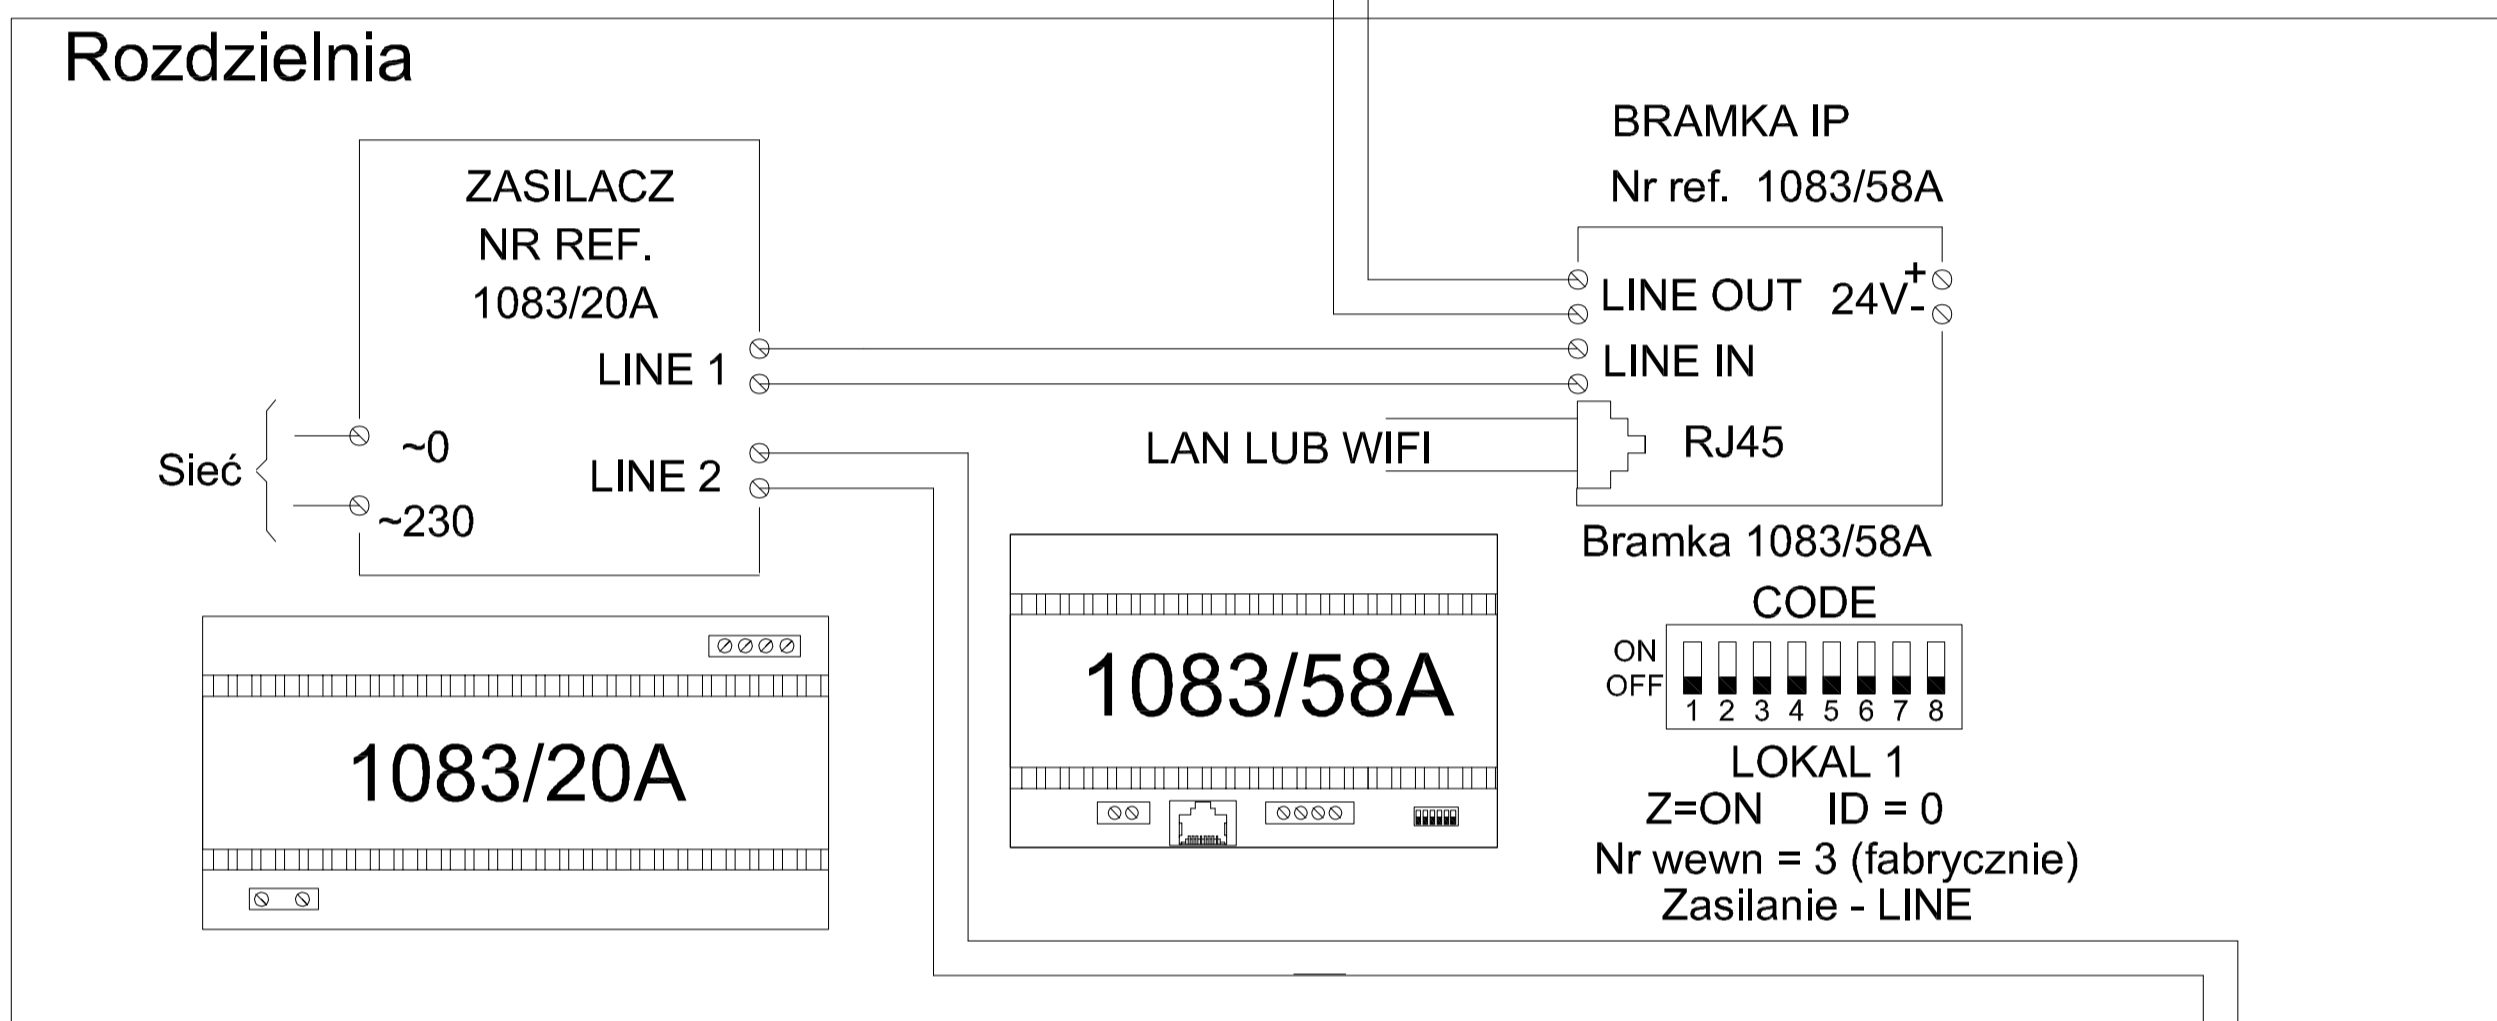

Monitor MIRO
1750/1

Rozdzielnia

LEGENDA

Panel wywołania MIKRA 2 z kamerą kolorową i jednym przyciskiem, dodatkowo sygnalizacja optyczna stanu pracy systemu. Montaż natynkowy nr ref. 1784/1;

Monitor MIRO DO SYSTEMU 2VOICE Funkcja dzwonnka lokalnego, funkcja interkomu nr ref. 1750/1

Zasilacz systemowy 2Voice nr ref. 1083/20A Rozmiar 10 DIN

Bramka IP Nr ref. 1083/58A Rozmiar ok 8 DIN

Elektrozaczep NC 12-24V DC

Przycisk wyjścia podtynkowy NR REF. H300

RE Lokalna rozdzielnia elektryczna

Linie 2Voice prowadzić pojedynczą parą - nie dublować żył.