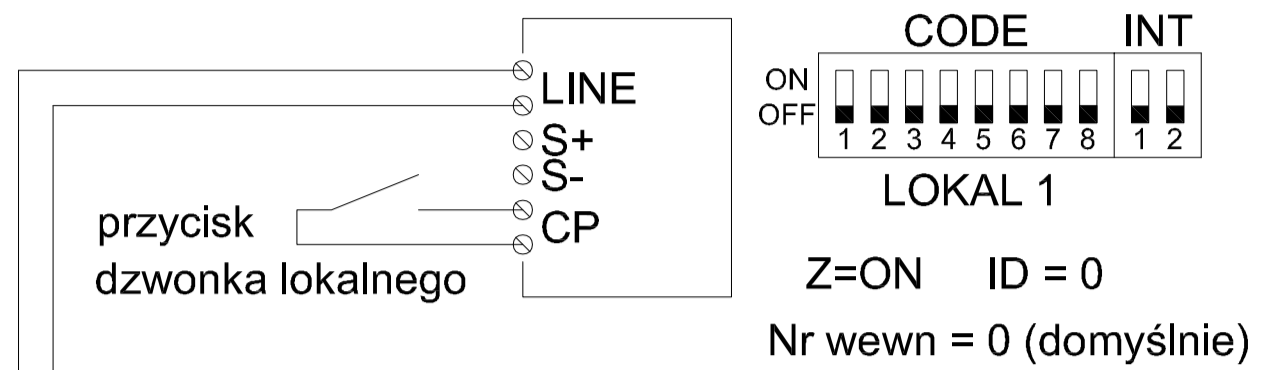

Monitor MIRO
1750/1

Rozdzielnia

LEGENDA

Panel wywołania MIKRA 2 z kamerą kolorową i jednym przyciskiem, dodatkowo sygnalizacja optyczna stanu pracy systemu. Montaż natynkowy nr ref. 1784/1;

Monitor MIRO DO SYSTEMU 2VOICE Funkcja dzwonnka lokalnego, funkcja interkomu nr ref. 1750/1

Zasilacz systemowy 2Voice nr ref. 1083/20A Rozmiar 10 DIN

Bramka IP Nr ref. 1083/58A Rozmiar ok 8 DIN

Elektrozaczep NC 12-24V DC

Przycisk wyjścia podtynkowy NR REF. H300

RE Lokalna rozdzielnia elektryczna

Linie 2Voice prowadzić pojedynczą parą - nie dublować żył.