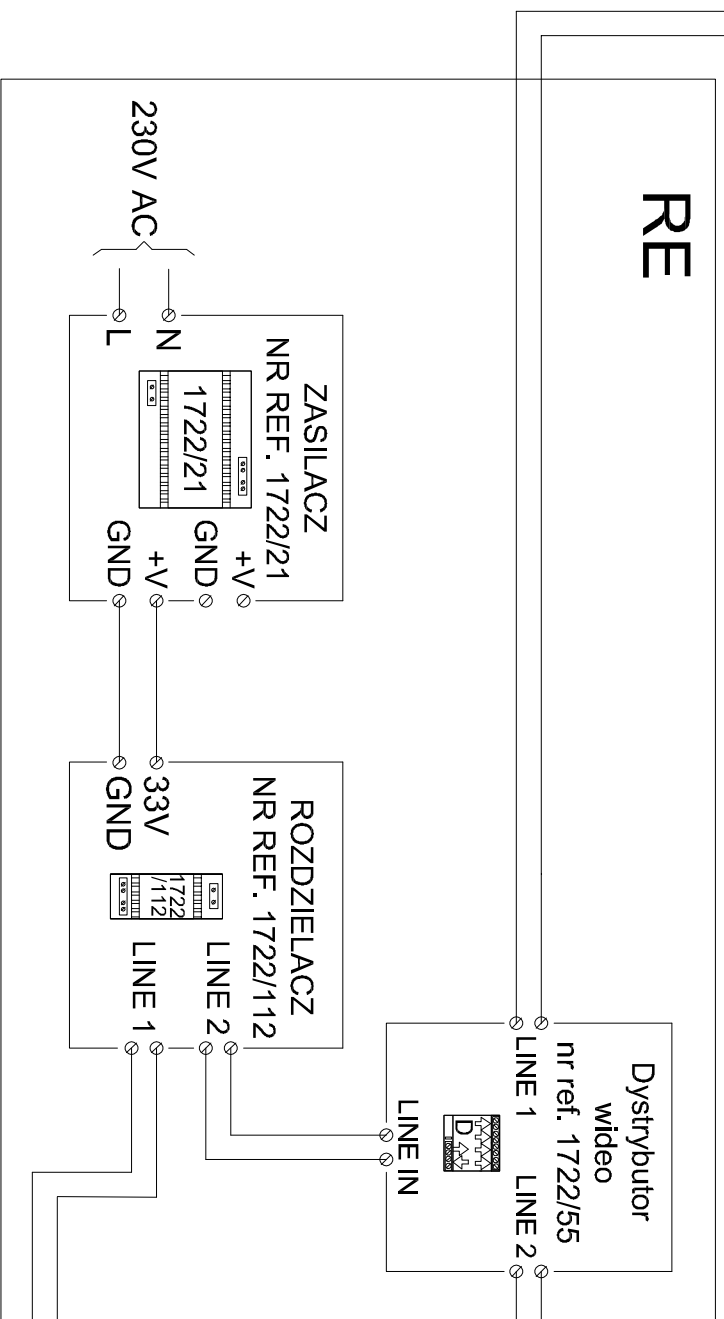

LOKAL 1

LOKAL 2

LEGENDA

Panel wywołania MIIKRA 2 z kamerą kolorową i dwoma przyciskami, Montaż natynkowy nr ref. 1722/116

Monitor CXMODO DO ZESTAWU MINI NOTE PLUS Funkcja dzwonka lokalnego, funkcja interkomu nr ref. 1722/87

Bramka JP Nr ref. 1722/58A Rozmiar ~ 8 DIN

Zasilacz do zestawu MINI NOTE PLUS 34,5V 0,6A Nr ref. 1722/21 Rozmiar 6 DIN

Rozdzielacz do zestawu MINI NOTE Nr ref. 1722/112 Rozmiar 2 DIN

Elektrozaczep NC 12V DC Przycisk wyjścia podtynkowy NR REF. H300

Lokalna rozdzielnia elektryczna Dystrybutor wideo nr ref 1722/55