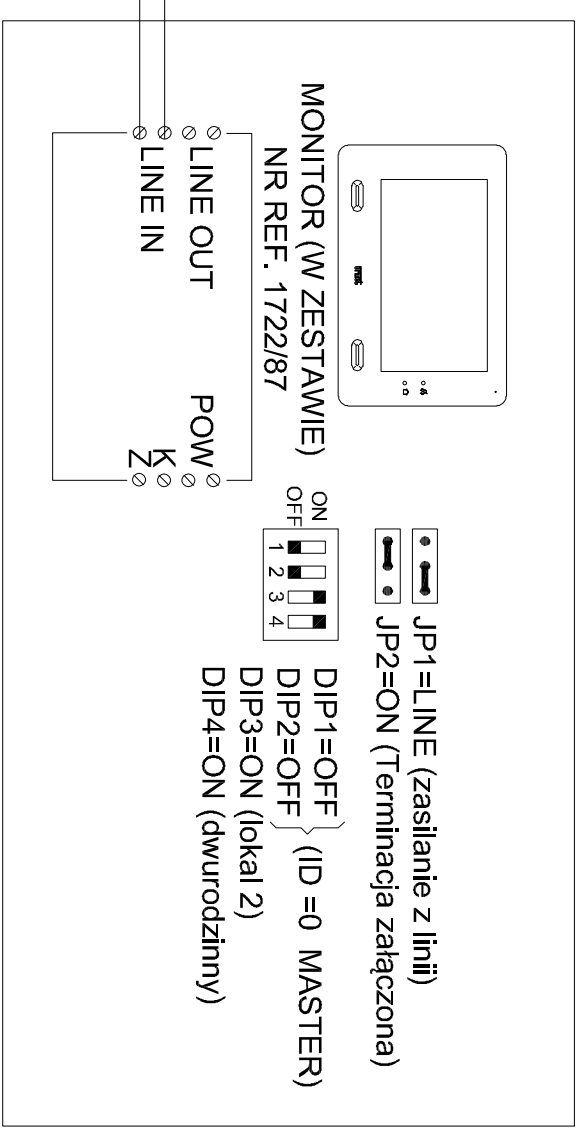

LOKAL 1

LOKAL 2

LEGENDA

Panel wywołania MIIKRA 2 z kamerą kolorową i dwoma przyciskami, Montaż natynkowy nr ref. 1722/116

Monitor CXMODO DO ZESTAWU MINI NOTE PLUS Funkcja dzwonka lokalnego, funkcja interkomu nr ref. 1722/87

Bramka JP Nr ref. 1722/58A Rozmiar ~ 8 DIN

Zasilacz do zestawu MINI NOTE PLUS 34,5V 0,6A Nr ref. 1722/21 Rozmiar 6 DIN

Rozdzielacz do zestawu MINI NOTE Nr ref. 1722/112 Rozmiar 2 DIN

Elektrozaczep NC 12V DC Przycisk wyjścia podtynkowy NR REF. H300