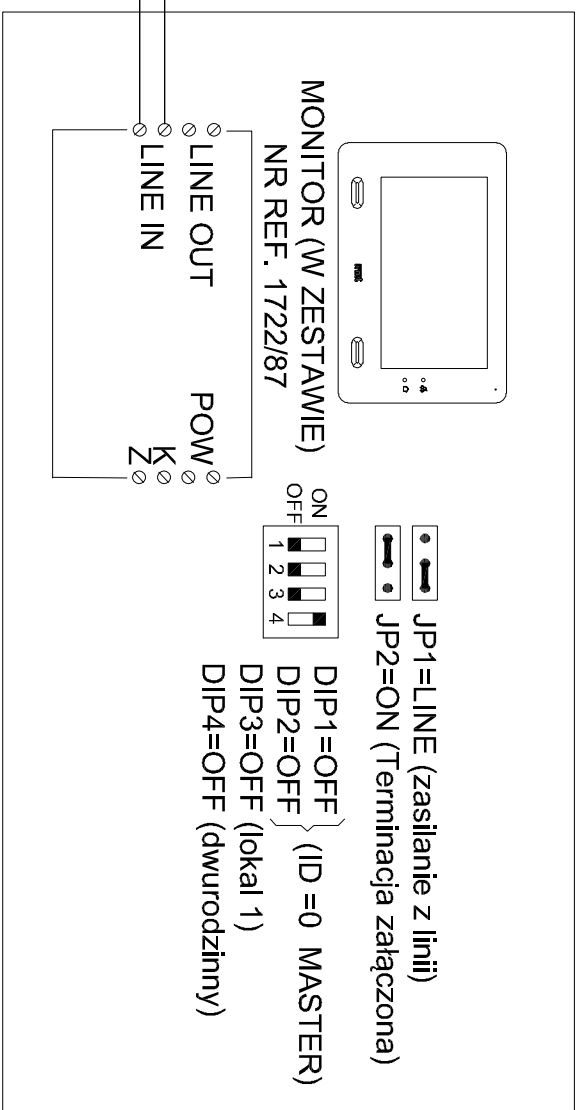

LOKAL 1

LOKAL 2

LEGENDA

Panel wywołania MIIKRA 2 z kamerą kolorową i dwoma przyciskami, Montaż natynkowy nr ref. 1722/116

Monitor CXMODO DO ZESTAWU MINI NOTE PLUS Funkcja dzwonka lokalnego, funkcja interkomu nr ref. 1722/87

Bramka JP Nr ref. 1722/58A Rozmiar ~ 8 DIN

Zasilacz do zestawu MINI NOTE PLUS 34,5V 0,6A Nr ref. 1722/21 Rozmiar 6 DIN

Rozdzielacz do zestawu MINI NOTE Nr ref. 1722/112 Rozmiar 2 DIN

Elektrozaczep NC 12V DC Przycisk wyjścia podtynkowy NR REF. H300