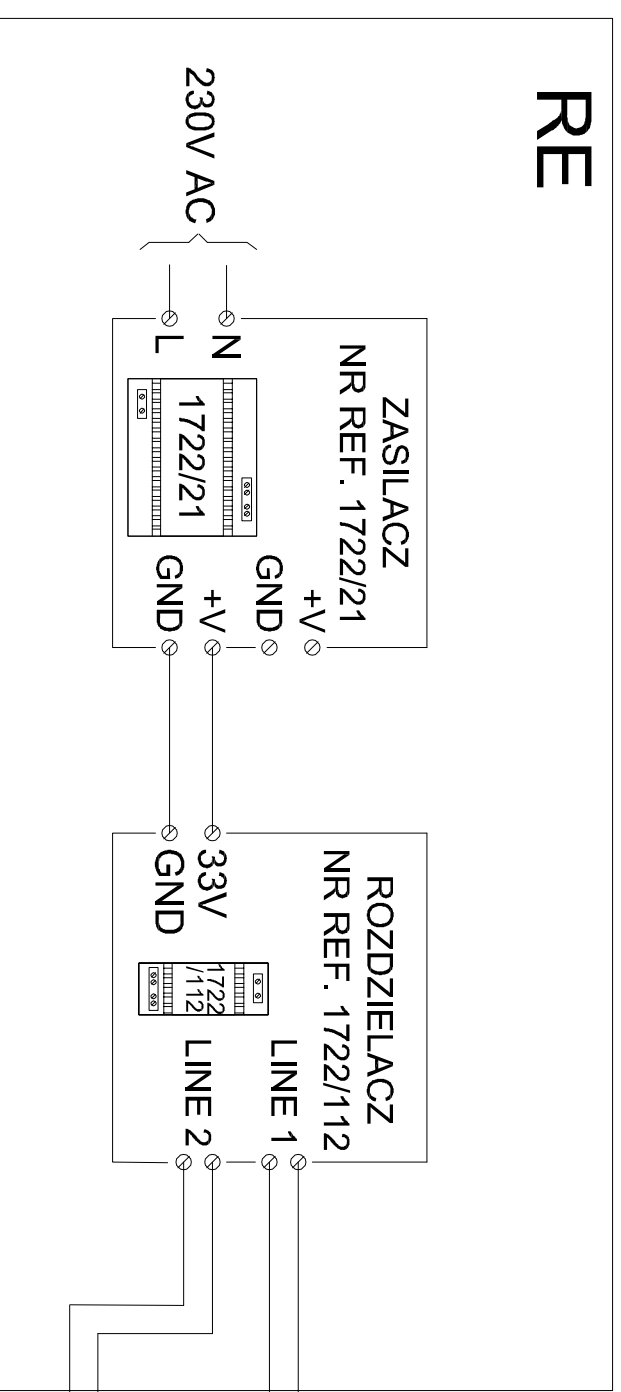

Rozdzielnia

RE

MONITOR (W ZESTAWIE)
NR REF. 1722/87

JP1=LINE (zasilanie z linii)
JP2=ON (Terminacja załączona)

DIP1=OFF } (ID =0 MASTER)
DIP2=OFF
DIP3=OFF (lokal 1)
DIP4=OFF (jendorodzinny)

JP1 = DON'T TOUCH
JP2 = CAMERA LED ON
DOOR TIME - 6s

LEGENDA

Panel wywołania MIKRA 2 z kamerą kolorową i jednym przyciskiem, Montaż natynkowy nr ref. 1722/115

Zasilacz do zestawu MINI NOTE PLUS 34,5V 0,6A
Nr ref. 1722/21
Rozmiar 6 DIN

Rozdzielacz do zestawu MINI NOTE
Nr ref. 1722/112
Rozmiar 2 DIN

Monitor CXMODO DO ZESTAWU MINI NOTE PLUS
Funkcja dzwonnka lokalnego, funkcja interkomu nr ref. 1722/87

Elektrozaczep NC 12V DC
Przycisk wyjścia podtynkowy NR REF. H300

RE

Lokalna rozdzielnia elektryczna

Otwarcie bramy
Do sterownika bramy (opcja)

przycisk wyjścia

ELEKTROZACZEP NC