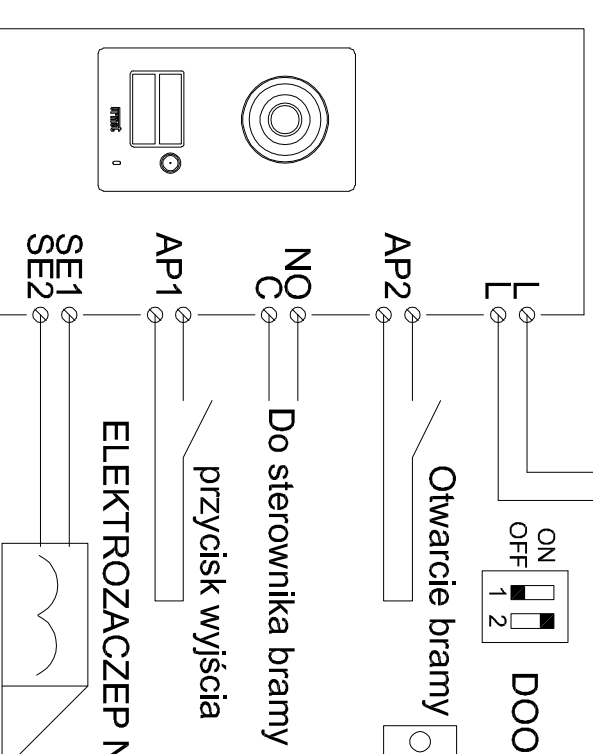

Rozdzielnia

RE

MONITOR (W ZESTAWIE)
NR REF. 1722/87

JP1=LINE (zasilanie z linii)
JP2=ON (Terminacja załączona)

DIP1=OFF } (ID =0 MASTER)
DIP2=OFF
DIP3=OFF (lokal 1)
DIP4=OFF (jendorodzinny)

JP1 = DON'T TOUCH
JP2 = CAMERA LED ON
DOOR TIME - 6s

LEGENDA

Panel wywołania MIKRA 2 z kamerą kolorową i jednym przyciskiem, Montaż natynkowy nr ref. 1722/115

Zasilacz do zestawu MINI NOTE PLUS 34,5V 0,6A
Nr ref. 1722/21
Rozmiar 6 DIN

Rozdzielacz do zestawu MINI NOTE
Nr ref. 1722/112
Rozmiar 2 DIN

Monitor CXMODO DO ZESTAWU MINI NOTE PLUS
Funkcja dzwonnka lokalnego, funkcja interkomu nr ref. 1722/87

Elektrozaczep NC 12V DC
Przycisk wyjścia podtynkowy NR REF. H300

RE

Lokalna rozdzielnia elektryczna

Otwarcie bramy
Do sterownika bramy (opcja)

przycisk wyjścia

ELEKTROZACZEP NC