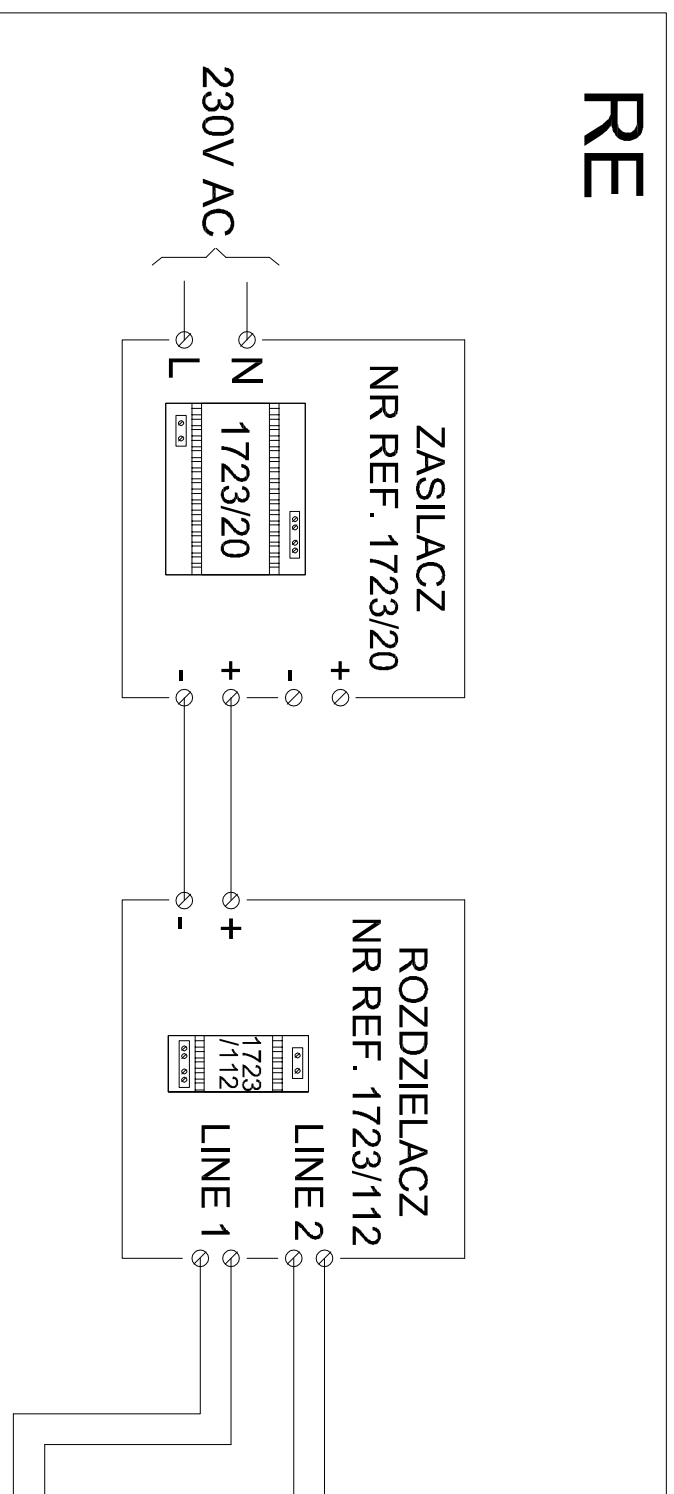

## LEGENDA

Panel wywołania MIKRA 2 z kamerą kolorową i jednym przyciskiem, Montaż natynkowy, czytnik MIFARE, komunikaty optyczne nr ref. 1723/11

Monitor VMODO DO ZESTAWU NOTE 2  
Funkcja dzwonnka lokalnego, funkcja interkomu nr ref. 1722/87

Zasilacz do zestawu NOTE 2 50V /1A  
Nr ref. 1723/20  
Rozmiar 6 DIN

Rozdzielacz do zestawu NOTE 2  
Nr ref. 1723/112  
Rozmiar 2 DIN

Elektrozaczepek NC 12V DC  
Przycisk wyjścia podtynkowy nr ref. H300

RE Lokalna rozdzielnia elektryczna

OZNACZENIA ZACISKÓW

LP - Local Power Supply - zasilacz lokalny

LI - Line IN - wejście linii

LO - Line OUT - wyjście linii

AL - Alarm sensor - czujnik otwarcia

C, 0 Supplementary ringer- wtórnik wywołania (np. 9854/43)

LINE - linia danych, obrazu, rozmywy

MONITOR (W ZESTAWIE)  
NR REF. 1723/73