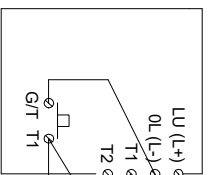

UNIFON NR REF. 1132/621

- 1 ●●●●
- 4 ●●●●
- 8 ●●●●
- 16 ●●●●
- 32 ●●●●
- 64 ●●●●

Sterowanie bramą z kodu P310/4

Przełącznik 12V DC

Sterownik bramy (opcja)

WYWOŁANIE P306/1

Przycisk wyjścia (opcja) P305/24

DIODA NP. 1N4007
LUB TRANSIL