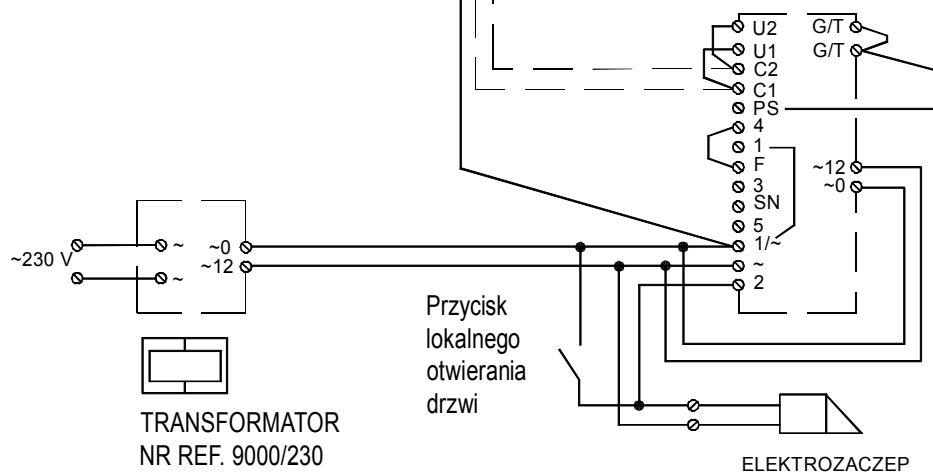

UNIFON
NR REF. 1133/35A

UNIFON
NR REF. 1133/35A

PANEL WYWOŁANIA
SINTHESE Z
MODUŁEM
ROZMÓWNYM NR
REF. 1145/67

System: 1+N	Opis: Układ z 1 panelem wywołania, panel typu Synthesi z 1 lub 2 unifony	Numer schematu: SD-1+N
	Wykonat: MMW-URMET	Dla: