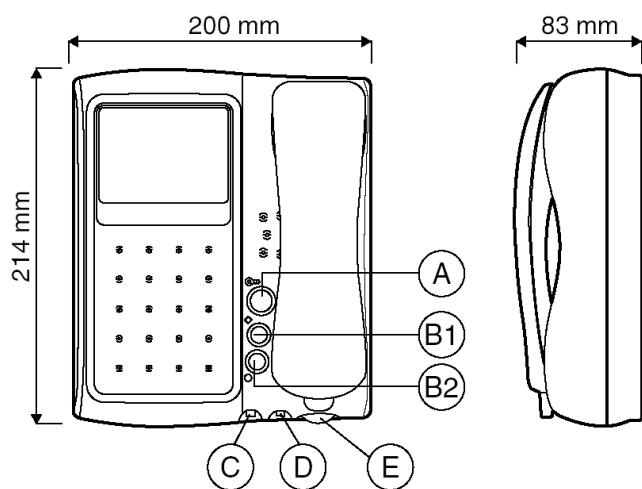

VIDEOMONITOR MODEL 1705

NR REF

ARTICO

1705/1,

OPIS

1. A – przycisk otwarcia drzwi
   B1– I przycisk funkcyjny
   B2– II przycisk funkcyjny
   C – regulacja kontrastu
   D – regulacja jasności
   E – regulacja głośności sygnału wywołania

AKCESORIA

Videomonitor 1705 dostarczany jest bez uchwytu mocującego, który musi być zakupiony oddzielnie, odpowiednio do typu instalacji oraz rodzaju systemu.

UCHWYTY:

1705/90	Analogowe z przewodem koncentrycznym
1705/955	Analogowe pięcioprzewodowe,
1705/82	2GO!
1705/92	DIGIVOICE
1705/954	V.O.P.

AKCESORIA DODATKOWE:

1705/101	Plexi do videomonitora ARTICO koloru szarego
1705/102	Plexi do videomonitora ARTICO koloru niebieskiego
1132/54	Zestaw z trzytonowym sygnalizatorem dźwiękowym
9854/52	Brzęczyk 12V AC
9854/53	Dodatkowy dzwonek