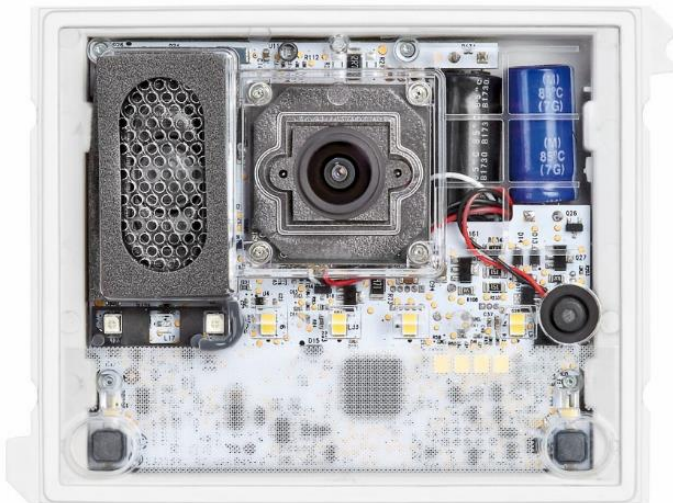

MODUŁ AUDIO ALPHA

NR REF

2VOICE

1083/48

OPIS

Moduł wywołania AUDIO/VIDEO 1083/48 jest dedykowany do systemu 2Voice. Zaprojektowany został w jednomodułowej obudowie Alpha.

Posiada on kamerę szerokokątną, moduł rozmówny i dwa programowalne przyciski wywołania.

Istnieje możliwość rozbudowy panelu o 1 do 62 przycisków przy zastosowaniu modułów rozszerzeń 1083/17 i modułów i płyt przyciskowych.

W celu montażu konieczna jest odpowiednia obudowa podtynkowa lub natynkowa.

Podstawowe parametry:

- Dwa przyciski wywołania (wykorzystanie opcjonalne),
- Obsługa elektrozaczeput,
- Niezależne wyjście do sterowania bramą (NO),
- Obsługa przycisku lokalnego wyjścia,
- Możliwość podłączenia kontaktronu,
- Możliwość rozbudowy o dodatkowe przyciski.

PARAMETRY TECHNICZNE

| | |
|----------------------------------|-------------------------------------|
| System | 2Voice |
| Kąt widzenia kamery | 120° |
| Ilość przycisków | 2 |
| Materiał wykonania | ABS |
| Zasilanie | 36-48 V DC |
| Pobór prądu | 45 mA MAX |
| Zasilanie elektrozaczeput | 22-24V 240mA |
| Parametry przekaźnika | 30V 3,5A max |
| Temperatura pracy | -10°C ÷ +50°C |
| Wymiary: (szer. x wys. x gł.) | 120x90x25mm Jeden moduł Alpha |
| Szczelność | IP 55 |