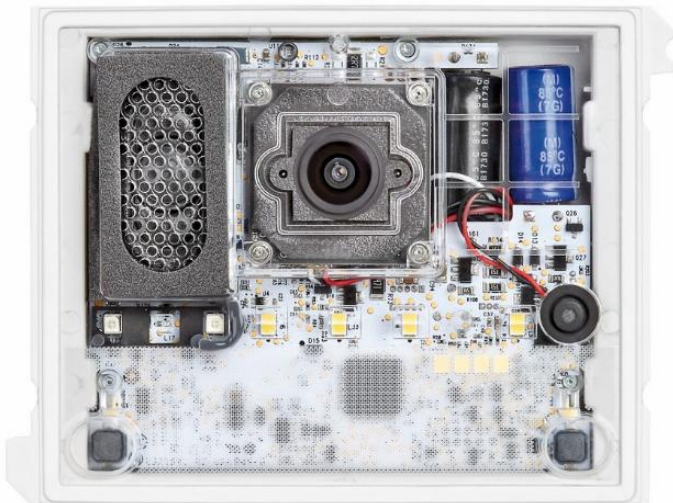

MODUŁ AUDIO ALPHA

NR REF

2VOICE

1083/48

OPIS

Moduł wywołania AUDIO/VIDEO 1083/48 jest dedykowany do systemu 2Voice. Zaprojektowany został w jednomodułowej obudowie Alpha.

Posiada on kamerę szerokokątną, moduł rozmówny i dwa programowalne przyciski wywołania.

Istnieje możliwość rozbudowy panelu o 1 do 62 przycisków. W celu montażu konieczna jest odpowiednia obudowa podtynkowa lub natynkowa.

Podstawowe parametry:

- Dwa przyciski wywołania (wykorzystanie opcjonalne),
- Obsługa elektrozaczeput,
- Niezależne wyjście do sterowania bramą (NO),
- Obsługa przycisku lokalnego wyjścia,
- Możliwość podłączenia kontaktronu,
- Możliwość rozbudowy o dodatkowe przyciski.

PARAMETRY TECHNICZNE

System	2Voice
Kąt widzenia kamery	120°
Ilość przycisków	2
Materiał wykonania	ABS
Zasilanie	36-48 V DC
Pobór prądu	45 mA MAX
Zasilanie elektrozaczeput	22-24V 240mA
Parametry przekaźnika	30V 3,5A max
Temperatura pracy	-15°C ÷ +50°C
Wymiary: (szer. x wys. x gł.)	120x90x25mm Jeden moduł Alpha
Szczelność	IP 66