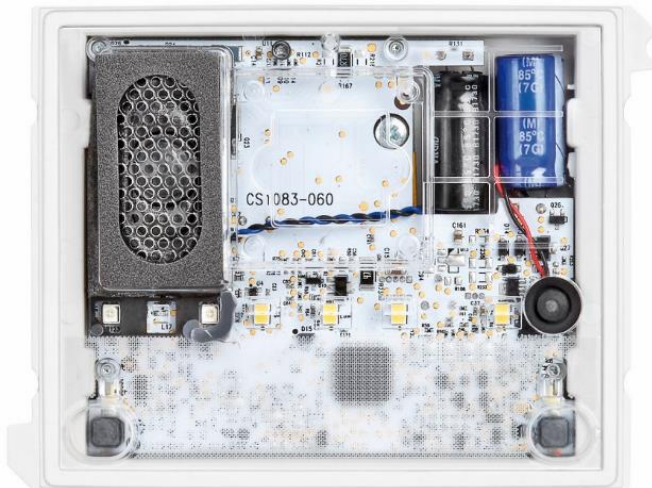

MODUŁ AUDIO ALPHA

NR REF

2VOICE

1083/38

OPIS

Moduł wywołania AUDIO 1083/38 jest dedykowany do systemu 2Voice. Zaprojektowany został w jednomodułowej obudowie Alpha.

Posiada on moduł rozmówny i dwa programowalne przyciski wywołania.

Istnieje możliwość rozbudowy panelu o 1 do 62 przycisków przy zastosowaniu modułów rozszerzeń 1083/17 i modułów i płyt przyciskowych.

W celu montażu konieczna jest odpowiednia obudowa podtynkowa lub natynkowa.

Podstawowe parametry:

- Dwa przyciski wywołania (wykorzystanie opcjonalne),
- Obsługa elektrozaczeput,
- Niezależne wyjście do sterowania bramą (NO),
- Obsługa przycisku lokalnego wyjścia,
- Możliwość podłączenia kontaktronu,
- Możliwość rozbudowy o dodatkowe przyciski.

PARAMETRY TECHNICZNE

System	2Voice
Ilość przycisków	2
Materiał wykonania	ABS
Zasilanie	36-48 V DC
Pobór prądu	45 mA MAX
Zasilanie elektrozaczeput	22-24V 240mA
Parametry przekaźnika	30V 3,5A max
Temperatura pracy	-10°C ÷ +50°C
Wymiary: (szer. x wys. x gł.)	120x90x25mm Jeden moduł Alpha
Szczelność	IP 55