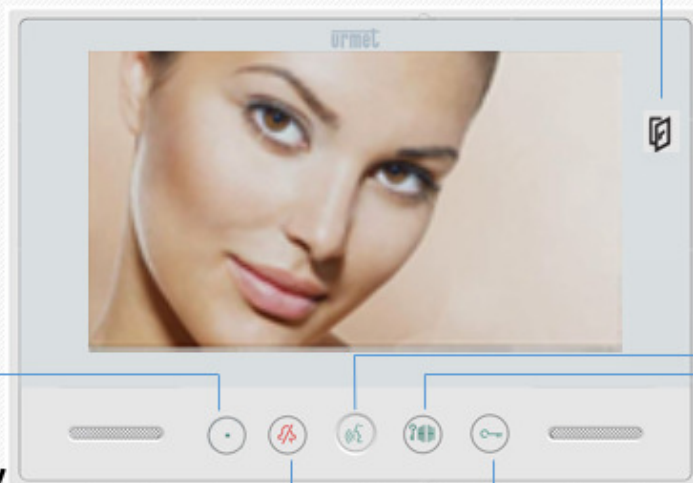

1759/7 Wideomonitor głośnomówiący 7" V-MODO

- Wolne miganie: Otwarcie głównych drzwi
 - Szybkie miganie: Otwarcie drugich drzwi
- LED

Przycisk komunikacji

- Odbieranie połączenia
- Tryb programowania: regulacja poziomu głośności MUTE – LOW – HIGH

Przycisk otwarcia bramy

- Otwarcie bramy/interkom 1

Przycisk otwarcia drzwi

- Krótkie naciśnięcie: Otwarcie drzwi
- Długie naciśnięcie(>3s): automatyczne otwarcie elektrozaczepu

MUTE

Przycisk funkcyjny

- Automagiczne otwarcie elektrozaczepu/interkom 2/ tryb programowania (naciśnij>5s) (domyślnie: połączenie z centralą portierską)