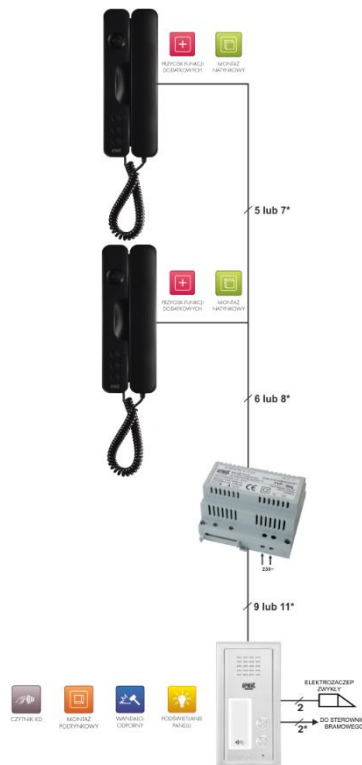

Nr ref.:	OPIS PRODUKTU	PARAMETRY TECHNICZNE	ZDJĘCIE	CENA NETTO
6025/442	Zestaw domofonowy analogowy DWURODZINNY z panelem ELITE i unifonami SIGNO (czarnymi) W skład zestawu wchodzi: - Unifony "SIGNO (czarne)" nr ref. 1140/41 - 2szt - Panel ELITE z dwoma przyciskami wywołania (nr ref. 6025/PR2 - 1szt + 6025/RP-OP-M - 1szt) - panel montowany jest podtynkowo, do montażu natynkowego wymagana jest dodatkowo puszką natynkowa z daszkiem nr ref. 6025/OND-M (brak w zestawie) - Zasilacz 18A2 - 1szt (wymiary: 130 x 110 x 66 mm [dł. x szer. gł.]; 6 DIN; Moc: 10VA)	Seria Panelu: Elite (6025) Linia stylistyczna unifonów: Signo (czarne) System: 4+n Ilość użytkowników: dwóch Wymiary: Panel: 176 x 87 x 23mm (wys. x szer. x gł.) - w tym 8 mm na zewnątrz, 15 mm w tynku; Unifon: 225 x 80 x 40mm (wys. x szer. x gł.) Montaż: podtynkowy (opcjonalnie natynkowy) Temp. pracy: Panel: -20°C ÷ +45°C; Unifon: pokojowa		482,- PLN
6025/442-RF	Zestaw domofonowy analogowy DWURODZINNY z panelem ELITE z czytnikiem zbliżeniowym RFID i unifonami SIGNO (czarnymi) W skład zestawu wchodzi: - Unifony "SIGNO (czarne)" nr ref. 1140/41 - 2szt - Panel ELITE z jednym przyciskiem wywołania oraz wbudowanym czytnikiem zbliżeniowym RFID (nr ref. 6025/PR2-RF - 1szt + 6025/RP-OP-M - 1szt) - panel montowany jest podtynkowo, do montażu natynkowego wymagana jest dodatkowo puszką natynkowa z daszkiem nr ref. 6025/OND-M (brak w zestawie) - Zasilacz 18A2 - 1szt (wymiary: 130 x 110 x 66 mm [dł. x szer. gł.]; 6 DIN; Moc: 10VA) - GRATIS DOŁĄCZAMY klucze (breloczki) zbliżeniowe RFID Unique 125kHz nr ref. 1052/KZ - 4szt	Seria Panelu: Elite (6025) z czytnikiem zbliżeniowym RFID Linia stylistyczna unifonów: Signo (czarne) System: 4+n Ilość użytkowników: dwóch Wymiary: Panel: 176 x 87 x 23mm (wys. x szer. x gł.) - w tym 8 mm na zewnątrz, 15 mm w tynku; Unifon: 225 x 80 x 40mm (wys. x szer. x gł.) Montaż: podtynkowy (opcjonalnie natynkowy) Temp. pracy: Panel: -20°C ÷ +45°C; Unifon: pokojowa		510,- PLN