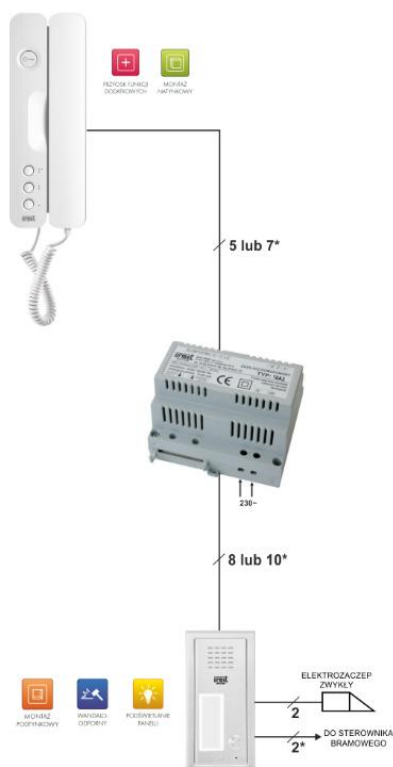

# NOWE ZESTAWY DOMOFONOWE ANALOGOWE JEDNO I DWURODZINNE Z PANELEM ELITE (RÓWNIĘŻ Z CZYTNIKIEM RFID) I UNIFONAMI SIGNO W DWÓCH KOLORACH DO WYBORU

Nr ref.:	OPIS PRODUKTU	PARAMETRY TECHNICZNE	ZDJĘCIE	CENA NETTO
6025/401	<p>Zestaw domofonowy analogowy JEDNORODZINNY z panelem ELITE i unifonem SIGNO (białym)</p> <p>W skład zestawu wchodzi:</p> <ul style="list-style-type: none"> <li>- Unifon "SIGNO (biały)" nr ref. 1140/1 - 1szt</li> <li>- Panel ELITE z jednym przyciskiem wywołania (nr ref. 6025/PR1 - 1szt + 6025/RP-OP-M - 1szt) - panel montowany jest podtynkowo, do montażu natynkowego wymagana jest dodatkowo puszką natynkowa z daszkiem nr ref. 6025/OND-M (brak w zestawie)</li> <li>- Zasilacz 18A2 - 1szt (wymiary: 130 x 110 x 66 mm [dł. x szer. gł.]; 6 DIN; Moc: 10VA)</li> </ul>	<p>Seria Panelu: Elite (6025) Linia stylistyczna unifonu: Signo (biały) System: 4+n Ilość użytkowników: jeden Wymiary: Panel: 176 x 87 x 23mm (wys. x szer. x gł.) - w tym 8 mm na zewnątrz, 15 mm w tynku; Unifon: 225 x 80 x 40mm (wys. x szer. x gł.) Montaż: podtynkowy (opcjonalnie natynkowy) Temp. pracy: Panel: -20°C ÷ +45°C; Unifon: pokojowa</p>		342,- PLN
6025/401-RF	<p>Zestaw domofonowy analogowy JEDNORODZINNY z panelem ELITE z czytnikiem zbliżeniowym RFID i unifonem SIGNO (białym)</p> <p>W skład zestawu wchodzi:</p> <ul style="list-style-type: none"> <li>- Unifon "SIGNO (biały)" nr ref. 1140/1 - 1szt</li> <li>- Panel ELITE z jednym przyciskiem wywołania oraz wbudowanym czytnikiem zbliżeniowym RFID (nr ref. 6025/PR1-RF - 1szt + 6025/RP-OP-M - 1szt) - panel montowany jest podtynkowo, do montażu natynkowego wymagana jest dodatkowo puszką natynkowa z daszkiem nr ref. 6025/OND-M (brak w zestawie)</li> <li>- Zasilacz 18A2 - 1szt (wymiary: 130 x 110 x 66 mm [dł. x szer. gł.]; 6 DIN; Moc: 10VA)</li> <li>- <b>GRATIS DOŁĄCZAMY klucze (breloczki) zbliżeniowe RFID Unique 125kHz nr ref. 1052/KZ - 2szt</b></li> </ul>	<p>Seria Panelu: Elite (6025) z czytnikiem zbliżeniowym RFID Linia stylistyczna unifonu: Signo (biały) System: 4+n Ilość użytkowników: jeden Wymiary: Panel: 176 x 87 x 23mm (wys. x szer. x gł.) - w tym 8 mm na zewnątrz, 15 mm w tynku; Unifon: 225 x 80 x 40mm (wys. x szer. x gł.) Montaż: podtynkowy (opcjonalnie natynkowy) Temp. pracy: Panel: -20°C ÷ +45°C; Unifon: pokojowa</p>		380,- PLN