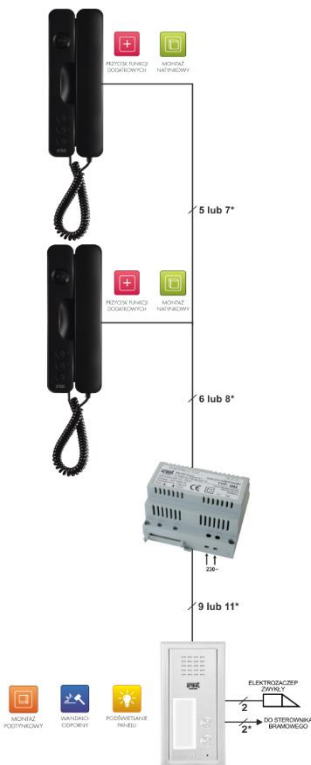

Nr ref.:	OPIS PRODUKTU	PARAMETRY TECHNICZNE	ZDJĘCIE	CENA NETTO
6025/442	Zestaw domofonowy analogowy DWURODZINNY z panelem ELITE i unifonami SIGNO (czarnymi) W skład zestawu wchodzi: - Unifony "SIGNO (czarne)" nr ref. 1140/41 - 2szt - Panel ELITE z dwoma przyciskami wywołania (nr ref. 6025/PR2 - 1szt + 6025/RP-OP-M - 1szt) - panel montowany jest podtynkowo, do montażu natynkowego wymagana jest dodatkowo puszką natynkowa z daszkiem nr ref. 6025/OND-M (brak w zestawie) - Zasilacz 18A2 - 1szt (wymiary: 130 x 110 x 66 mm [dł. x szer. gł.]; 6 DIN; Moc: 10VA)	Seria Panelu: Elite (6025) Linia stylistyczna unifonów: Signo (czarne) System: 4+n Ilość użytkowników: dwóch Wymiary: Panel: 176 x 87 x 23mm (wys. x szer. x gł.) - w tym 8 mm na zewnątrz, 15 mm w tynku; Unifon: 225 x 80 x 40mm (wys. x szer. x gł.) Montaż: podtynkowy (opcjonalnie natynkowy) Temp. pracy: Panel: -20°C ÷ +45°C; Unifon: pokojowa		482,- PLN
6025/442-RF	Zestaw domofonowy analogowy DWURODZINNY z panelem ELITE z czytnikiem zbliżeniowym RFID i unifonami SIGNO (czarnymi) W skład zestawu wchodzi: - Unifony "SIGNO (czarne)" nr ref. 1140/41 - 2szt - Panel ELITE z jednym przyciskiem wywołania oraz wbudowanym czytnikiem zbliżeniowym RFID (nr ref. 6025/PR2-RF - 1szt + 6025/RP-OP-M - 1szt) - panel montowany jest podtynkowo, do montażu natynkowego wymagana jest dodatkowo puszką natynkowa z daszkiem nr ref. 6025/OND-M (brak w zestawie) - Zasilacz 18A2 - 1szt (wymiary: 130 x 110 x 66 mm [dł. x szer. gł.]; 6 DIN; Moc: 10VA) - GRATIS DOŁĄCZAMY klucze (breloczki) zbliżeniowe RFID Unique 125kHz nr ref. 1052/KZ - 4szt	Seria Panelu: Elite (6025) z czytnikiem zbliżeniowym RFID Linia stylistyczna unifonów: Signo (czarne) System: 4+n Ilość użytkowników: dwóch Wymiary: Panel: 176 x 87 x 23mm (wys. x szer. x gł.) - w tym 8 mm na zewnątrz, 15 mm w tynku; Unifon: 225 x 80 x 40mm (wys. x szer. x gł.) Montaż: podtynkowy (opcjonalnie natynkowy) Temp. pracy: Panel: -20°C ÷ +45°C; Unifon: pokojowa		510,- PLN