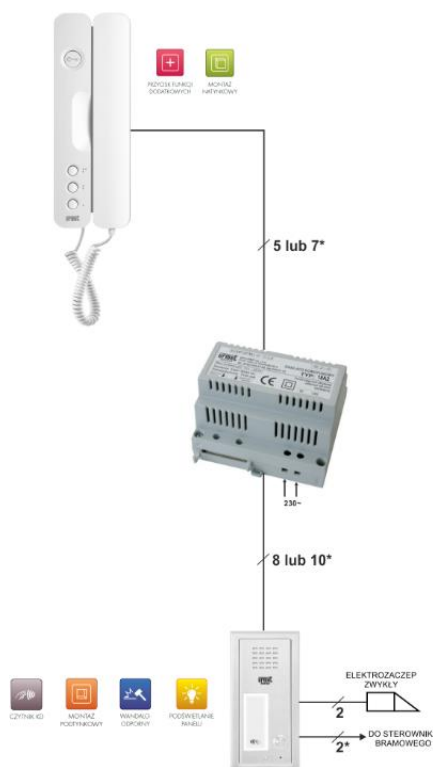

# NOWE ZESTAWY DOMOFONOWE ANALOGOWE JEDNO I DWURODZINNE Z PANELEM ELITE (RÓWNIĘŻ Z CZYTNIKIEM RFID) I UNIFONAMI SIGNO W DWÓCH KOLORACH DO WYBORU

Nr ref.:	OPIS PRODUKTU	PARAMETRY TECHNICZNE	ZDJĘCIE	CENA NETTO
6025/401	<p>Zestaw domofonowy analogowy JEDNORODZINNY z panelem ELITE i unifonem SIGNO (białym)</p> <p>W skład zestawu wchodzi:</p> <ul style="list-style-type: none"> <li>- Unifon "SIGNO (biały)" nr ref. 1140/1 - 1szt</li> <li>- Panel ELITE z jednym przyciskiem wywołania (nr ref. 6025/PR1 - 1szt + 6025/RP-OP-M - 1szt) - panel montowany jest podtynkowo, do montażu natynkowego wymagana jest dodatkowo puszką natynkowa z daszkiem nr ref. 6025/OND-M (brak w zestawie)</li> <li>- Zasilacz 18A2 - 1szt (wymiary: 130 x 110 x 66 mm [dł. x szer. gł.]; 6 DIN; Moc: 10VA)</li> </ul>	<p>Seria Panelu: Elite (6025) Linia stylistyczna unifonu: Signo (biały) System: 4+n Ilość użytkowników: jeden Wymiary: Panel: 176 x 87 x 23mm (wys. x szer. x gł.) - w tym 8 mm na zewnątrz, 15 mm w tynku; Unifon: 225 x 80 x 40mm (wys. x szer. x gł.) Montaż: podtynkowy (opcjonalnie natynkowy) Temp. pracy: Panel: -20°C ÷ +45°C; Unifon: pokojowa</p>		342,- PLN
6025/401-RF	<p>Zestaw domofonowy analogowy JEDNORODZINNY z panelem ELITE z czytnikiem zbliżeniowym RFID i unifonem SIGNO (białym)</p> <p>W skład zestawu wchodzi:</p> <ul style="list-style-type: none"> <li>- Unifon "SIGNO (biały)" nr ref. 1140/1 - 1szt</li> <li>- Panel ELITE z jednym przyciskiem wywołania oraz wbudowanym czytnikiem zbliżeniowym RFID (nr ref. 6025/PR1-RF - 1szt + 6025/RP-OP-M - 1szt) - panel montowany jest podtynkowo, do montażu natynkowego wymagana jest dodatkowo puszką natynkowa z daszkiem nr ref. 6025/OND-M (brak w zestawie)</li> <li>- Zasilacz 18A2 - 1szt (wymiary: 130 x 110 x 66 mm [dł. x szer. gł.]; 6 DIN; Moc: 10VA)</li> <li>- <b>GRATIS DOŁĄCZAMY klucze (breloczki) zbliżeniowe RFID Unique 125kHz nr ref. 1052/KZ - 2szt</b></li> </ul>	<p>Seria Panelu: Elite (6025) z czytnikiem zbliżeniowym RFID Linia stylistyczna unifonu: Signo (biały) System: 4+n Ilość użytkowników: jeden Wymiary: Panel: 176 x 87 x 23mm (wys. x szer. x gł.) - w tym 8 mm na zewnątrz, 15 mm w tynku; Unifon: 225 x 80 x 40mm (wys. x szer. x gł.) Montaż: podtynkowy (opcjonalnie natynkowy) Temp. pracy: Panel: -20°C ÷ +45°C; Unifon: pokojowa</p>		380,- PLN