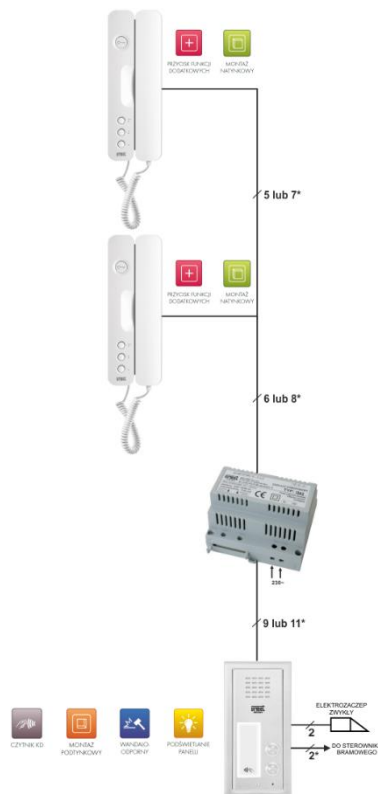

Nr ref.:	OPIS PRODUKTU	PARAMETRY TECHNICZNE	ZDJĘCIE	CENA NETTO
6025/402	Zestaw domofonowy analogowy DWURODZINNY z panelem ELITE i unifonami SIGNO (białymi) W skład zestawu wchodzi: - Unifony "SIGNO (białe)" nr ref. 1140/1 - 2szt - Panel ELITE z dwoma przyciskami wywołania (nr ref. 6025/PR2 - 1szt + 6025/RP-OP-M - 1szt) - panel montowany jest podtynkowo, do montażu natynkowego wymagana jest dodatkowo puszką natynkowa z daszkiem nr ref. 6025/OND-M (brak w zestawie) - Zasilacz 18A2 - 1szt (wymiary: 130 x 110 x 66 mm [dł. x szer. gł.]; 6 DIN; Moc: 10VA)	Seria Panelu: Elite (6025) Linia stylistyczna unifonów: Signo (białe) System: 4+n Ilość użytkowników: dwóch Wymiary: Panel: 176 x 87 x 23mm (wys. x szer. x gł.) - w tym 8 mm na zewnątrz, 15 mm w tynku; Unifon: 225 x 80 x 40mm (wys. x szer. x gł.) Montaż: podtynkowy (opcjonalnie natynkowy) Temp. pracy: Panel: -20°C ÷ +45°C; Unifon: pokojowa		428,- PLN
6025/402-RF	Zestaw domofonowy analogowy DWURODZINNY z panelem ELITE z czytnikiem zbliżeniowym RFID i unifonami SIGNO (białymi) W skład zestawu wchodzi: - Unifony "SIGNO (białe)" nr ref. 1140/1 - 2szt - Panel ELITE z dwoma przyciskami wywołania oraz wbudowanym czytnikiem zbliżeniowym RFID (nr ref. 6025/PR2-RF - 1szt + 6025/RP-OP-M - 1szt) - panel montowany jest podtynkowo, do montażu natynkowego wymagana jest dodatkowo puszką natynkowa z daszkiem nr ref. 6025/OND-M (brak w zestawie) - Zasilacz 18A2 - 1szt (wymiary: 130 x 110 x 66 mm [dł. x szer. gł.]; 6 DIN; Moc: 10VA) - GRATIS DOŁĄCZAMY klucze (breloczki) zbliżeniowe RFID Unique 125kHz nr ref. 1052/KZ - 4szt	Seria Panelu: Elite (6025) z czytnikiem zbliżeniowym RFID Linia stylistyczna unifonów: Signo (białe) System: 4+n Ilość użytkowników: dwóch Wymiary: Panel: 176 x 87 x 23mm (wys. x szer. x gł.) - w tym 8 mm na zewnątrz, 15 mm w tynku; Unifon: 225 x 80 x 40mm (wys. x szer. x gł.) Montaż: podtynkowy (opcjonalnie natynkowy) Temp. pracy: Panel: -20°C ÷ +45°C; Unifon: pokojowa	 	456,- PLN