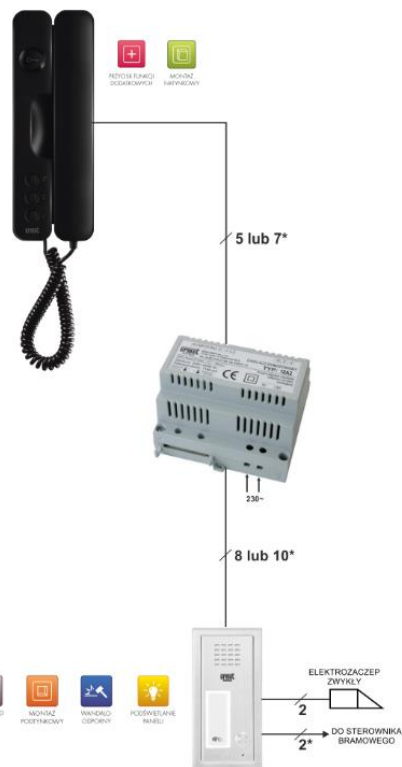

Nr ref.:	OPIS PRODUKTU	PARAMETRY TECHNICZNE	ZDJĘCIE	CENA NETTO
6025/441	Zestaw domofonowy analogowy JEDNORODZINNY z panelem ELITE i unifonem SIGNO (czarnym) W skład zestawu wchodzi: - Unifon "SIGNO (czarny)" nr ref. 1140/41 - 1szt - Panel ELITE z jednym przyciskiem wywołania (nr ref. 6025/PR1 - 1szt + 6025/RP-OP-M - 1szt) - panel montowany jest podtynkowo, do montażu natynkowego wymagana jest dodatkowo puszką natynkowa z daszkiem nr ref. 6025/OND-M (brak w zestawie) - Zasilacz 18A2 - 1szt (wymiary: 130 x 110 x 66 mm [dł. x szer. gł.]; 6 DIN; Moc: 10VA)	Seria Panelu: Elite (6025) Linia stylistyczna unifonu: Signo (czarny) System: 4+n Ilość użytkowników: jeden Wymiary: Panel: 176 x 87 x 23mm (wys. x szer. x gł.) - w tym 8 mm na zewnątrz, 15 mm w tynku; Unifon: 225 x 80 x 40mm (wys. x szer. x gł.) Montaż: podtynkowy (opcjonalnie natynkowy) Temp. pracy: Panel: -20°C ÷ +45°C; Unifon: pokojowa		369,- PLN
6025/441-RF	Zestaw domofonowy analogowy JEDNORODZINNY z panelem ELITE z czytnikiem zbliżeniowym RFID i unifonem SIGNO (czarnym) W skład zestawu wchodzi: - Unifon "SIGNO (czarny)" nr ref. 1140/41 - 1szt - Panel ELITE z jednym przyciskiem wywołania oraz wbudowanym czytnikiem zbliżeniowym RFID (nr ref. 6025/PR1-RF - 1szt + 6025/RP-OP-M - 1szt) - panel montowany jest podtynkowo, do montażu natynkowego wymagana jest dodatkowo puszką natynkowa z daszkiem nr ref. 6025/OND-M (brak w zestawie) - Zasilacz 18A2 - 1szt (wymiary: 130 x 110 x 66 mm [dł. x szer. gł.]; 6 DIN; Moc: 10VA) - GRATIS DOŁĄCZAMY klucze (breloczki) zbliżeniowe RFID Unique 125kHz nr ref. 1052/KZ - 2szt	Seria Panelu: Elite (6025) z czytnikiem zbliżeniowym RFID Linia stylistyczna unifonu: Signo (czarny) System: 4+n Ilość użytkowników: jeden Wymiary: Panel: 176 x 87 x 23mm (wys. x szer. x gł.) - w tym 8 mm na zewnątrz, 15 mm w tynku; Unifon: 225 x 80 x 40mm (wys. x szer. x gł.) Montaż: podtynkowy (opcjonalnie natynkowy) Temp. pracy: Panel: -20°C ÷ +45°C; Unifon: pokojowa		407,- PLN

*) w przypadku sterowania otwarciem bramy przy użyciu dodatkowego przycisku w unifonie

*) w przypadku sterowania otwarciem bramy przy użyciu dodatkowego przycisku w unifonie