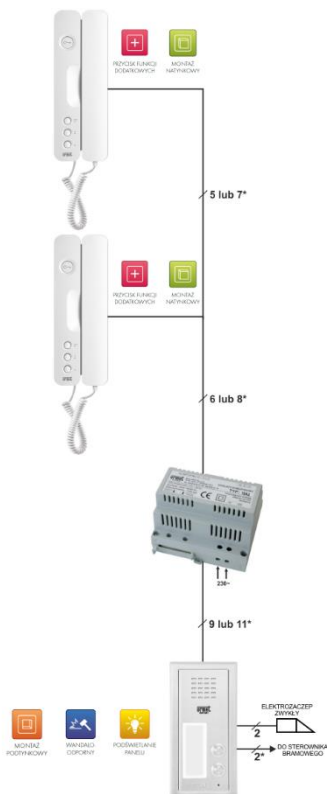

Nr ref.:	OPIS PRODUKTU	PARAMETRY TECHNICZNE	ZDJĘCIE	CENA NETTO
6025/402	Zestaw domofonowy analogowy DWURODZINNY z panelem ELITE i unifonami SIGNO (białymi) W skład zestawu wchodzi: - Unifony "SIGNO (białe)" nr ref. 1140/1 - 2szt - Panel ELITE z dwoma przyciskami wywołania (nr ref. 6025/PR2 - 1szt + 6025/RP-OP-M - 1szt) - panel montowany jest podtynkowo, do montażu natynkowego wymagana jest dodatkowo puszką natynkowa z daszkiem nr ref. 6025/OND-M (brak w zestawie) - Zasilacz 18A2 - 1szt (wymiary: 130 x 110 x 66 mm [dł. x szer. gł.]; 6 DIN; Moc: 10VA)	Seria Panelu: Elite (6025) Linia stylistyczna unifonów: Signo (białe) System: 4+n Ilość użytkowników: dwóch Wymiary: Panel: 176 x 87 x 23mm (wys. x szer. x gł.) - w tym 8 mm na zewnątrz, 15 mm w tynku; Unifon: 225 x 80 x 40mm (wys. x szer. x gł.) Montaż: podtynkowy (opcjonalnie natynkowy) Temp. pracy: Panel: -20°C ÷ +45°C; Unifon: pokojowa		428,- PLN
6025/402-RF	Zestaw domofonowy analogowy DWURODZINNY z panelem ELITE z czytnikiem zbliżeniowym RFID i unifonami SIGNO (białymi) W skład zestawu wchodzi: - Unifony "SIGNO (białe)" nr ref. 1140/1 - 2szt - Panel ELITE z dwoma przyciskami wywołania oraz wbudowanym czytnikiem zbliżeniowym RFID (nr ref. 6025/PR2-RF - 1szt + 6025/RP-OP-M - 1szt) - panel montowany jest podtynkowo, do montażu natynkowego wymagana jest dodatkowo puszką natynkowa z daszkiem nr ref. 6025/OND-M (brak w zestawie) - Zasilacz 18A2 - 1szt (wymiary: 130 x 110 x 66 mm [dł. x szer. gł.]; 6 DIN; Moc: 10VA) - GRATIS DOŁĄCZAMY klucze (breloczki) zbliżeniowe RFID Unique 125kHz nr ref. 1052/KZ - 4szt	Seria Panelu: Elite (6025) z czytnikiem zbliżeniowym RFID Linia stylistyczna unifonów: Signo (białe) System: 4+n Ilość użytkowników: dwóch Wymiary: Panel: 176 x 87 x 23mm (wys. x szer. x gł.) - w tym 8 mm na zewnątrz, 15 mm w tynku; Unifon: 225 x 80 x 40mm (wys. x szer. x gł.) Montaż: podtynkowy (opcjonalnie natynkowy) Temp. pracy: Panel: -20°C ÷ +45°C; Unifon: pokojowa	 	456,- PLN